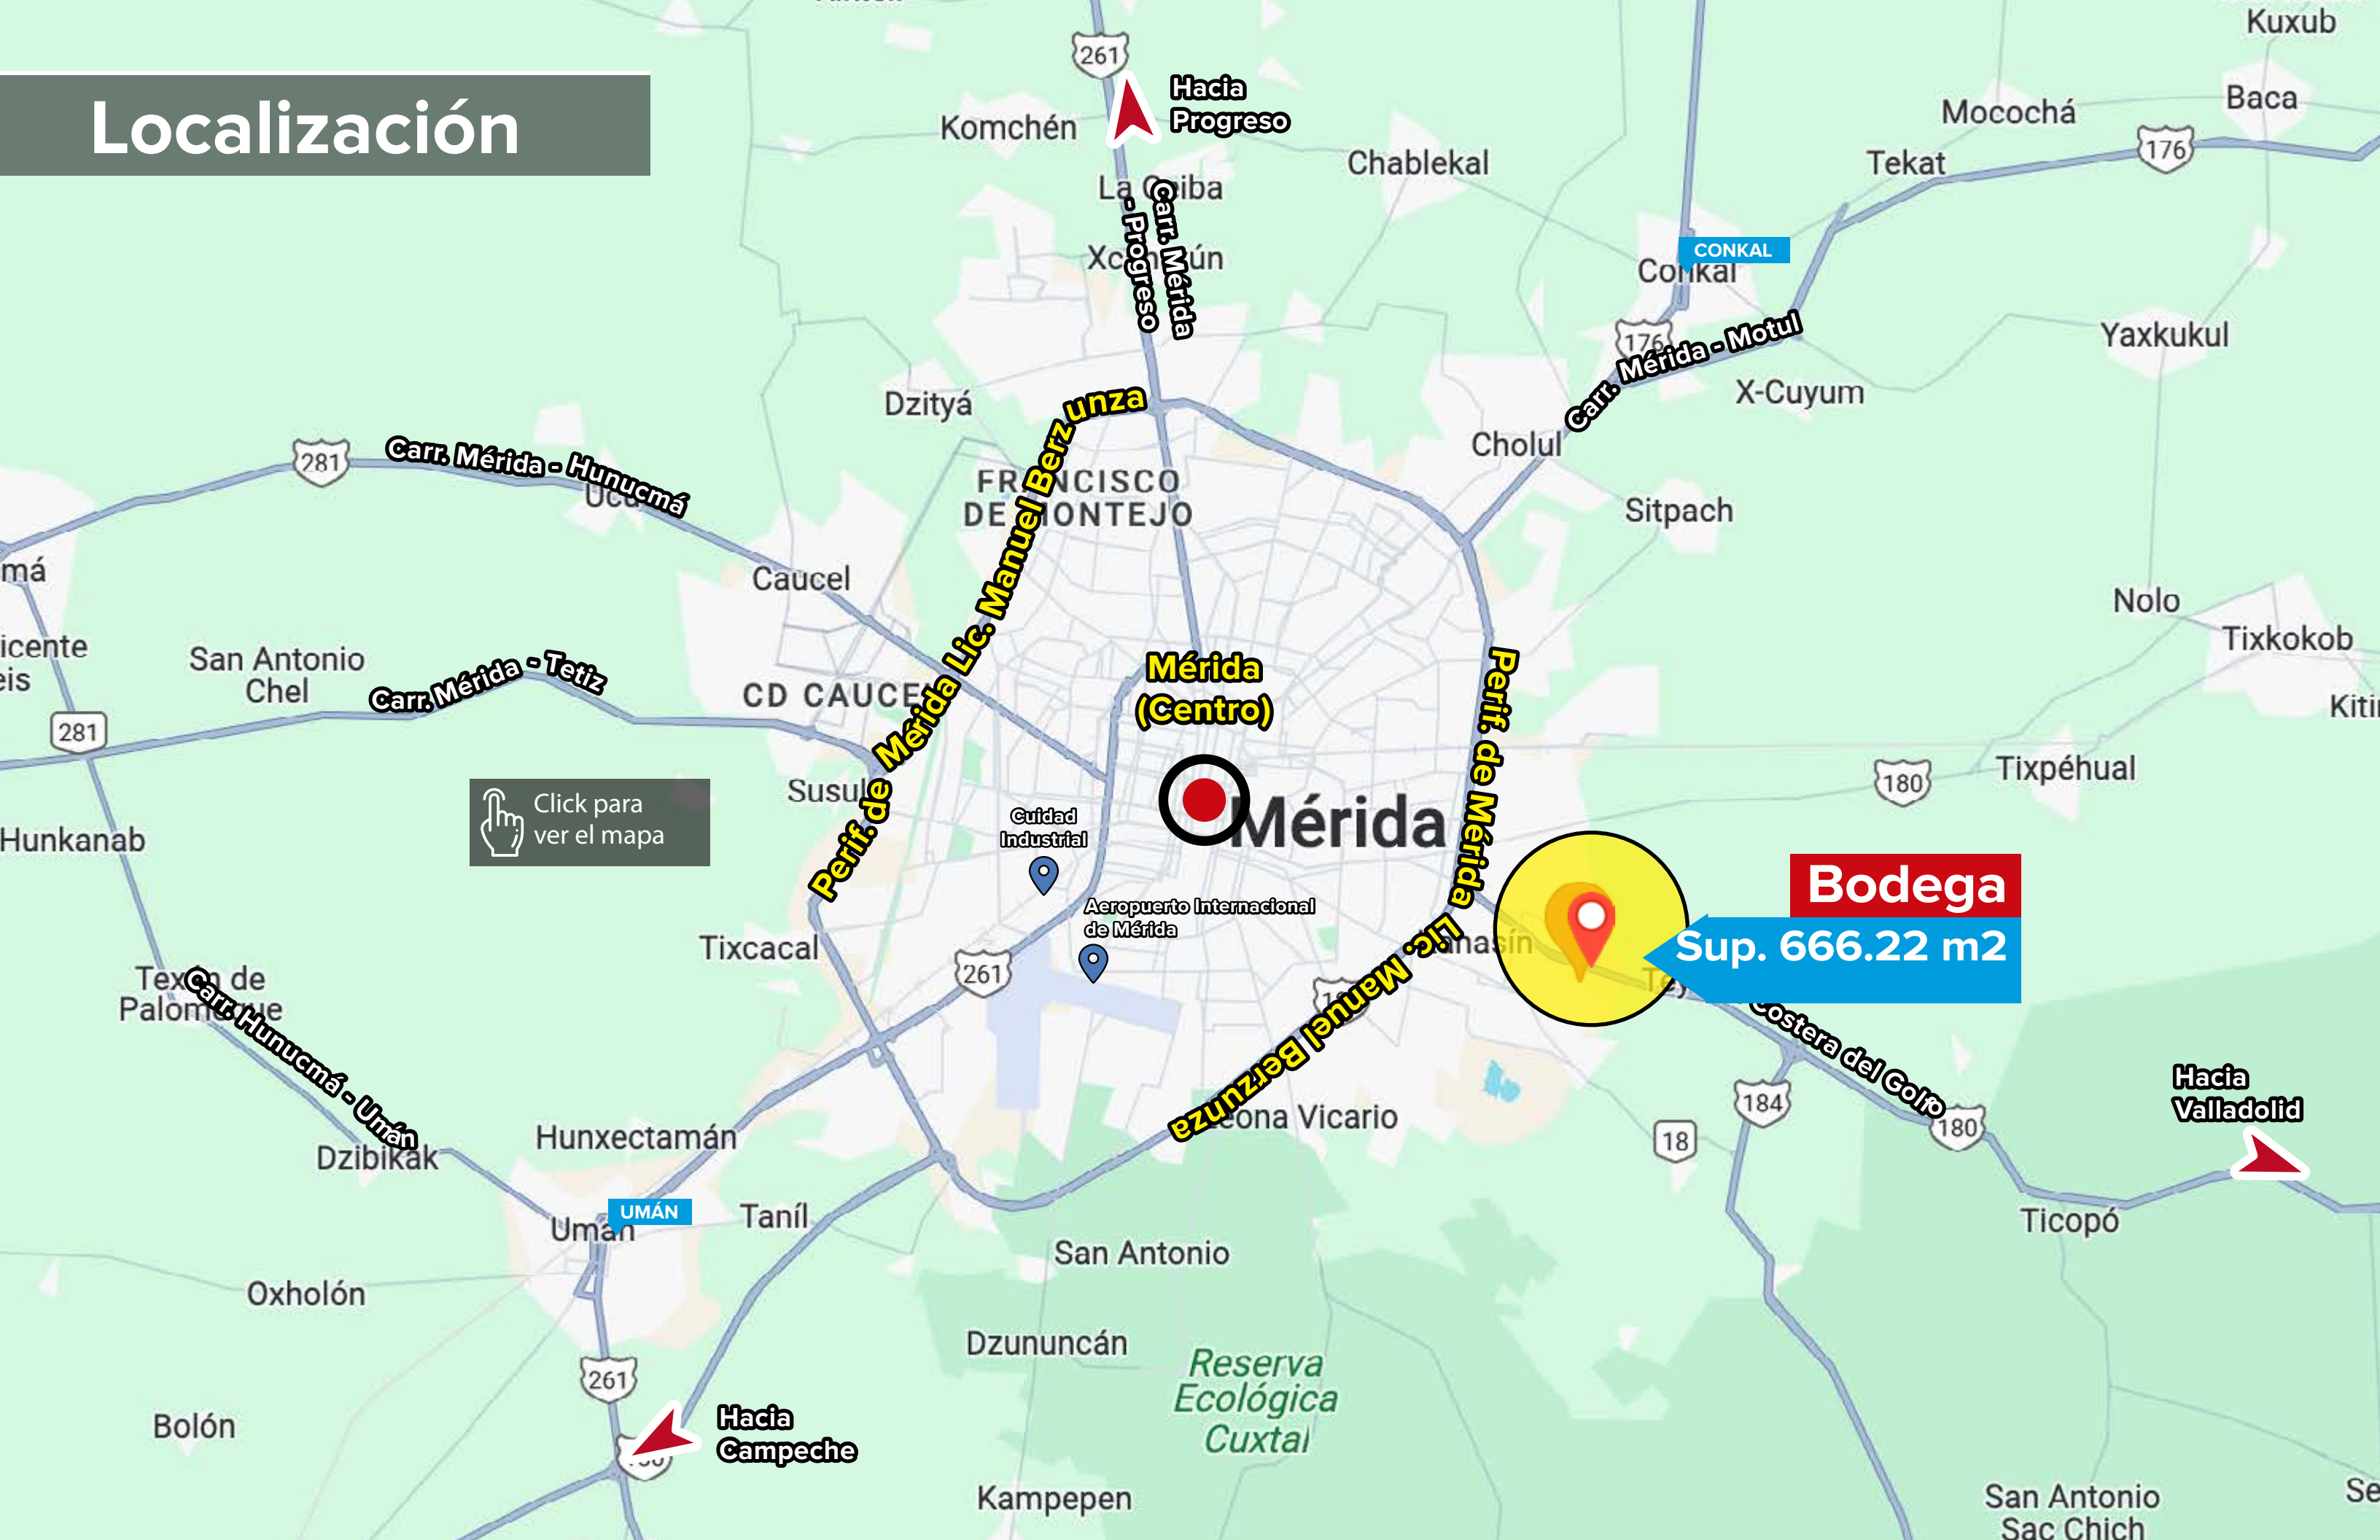

Comercializadora
Von Jagh

180

Sistelec Mérida

Carr. Merida - Peto

Comunidad
Terapéutica Talita Kun

Cacahuates Dia

BODEGA
SUP. 666.22 M2

Sak Park

Carr. Costera del

Click para
ver el mapa

ASFALSUR

Localización

Click para ver el mapa

Bodega
Sup. 666.22 m2

Mérida (Centro)

Ciudad Industrial
Aeropuerto Internacional de Mérida

Reserva Ecológica Cuxtal

Perif. de Mérida Lic. Manuel Berzunza

Perif. de Mérida Lic. Manuel Berzunza

Carr. Mérida - Hunucmá
Carr. Mérida - Tetz

Carr. Mérida - Motul

San Antonio Chel

Concepción Vicario

San Antonio